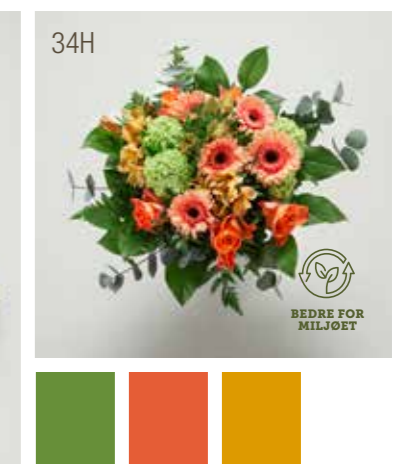

HØST

33C

33E

33A

33M

Høst // **33A** Kistedekorasjon
Høst // **33C** Krans, rundbundet (ca. 50 cm)
Høst // **33E** Hjerte (40 cm)
Høst // **33M** Dekorasjon, rund og lav

Kiste **42** // Sortmalt trefiber

GYLLEN INSPIRASJON