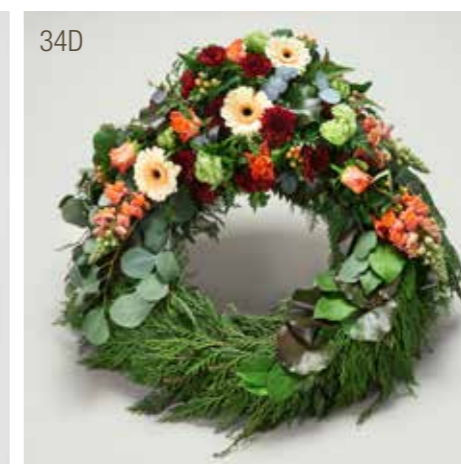

HØST

33C

33E

33A

33M

Høst // **33A** Kistedekorasjon
Høst // **33C** Krans, rundbundet (ca. 50 cm)
Høst // **33E** Hjerte (40 cm)
Høst // **33M** Dekorasjon, rund og lav

Kiste **42** // Sortmalt trefiber

GYLLEN INSPIRASJON